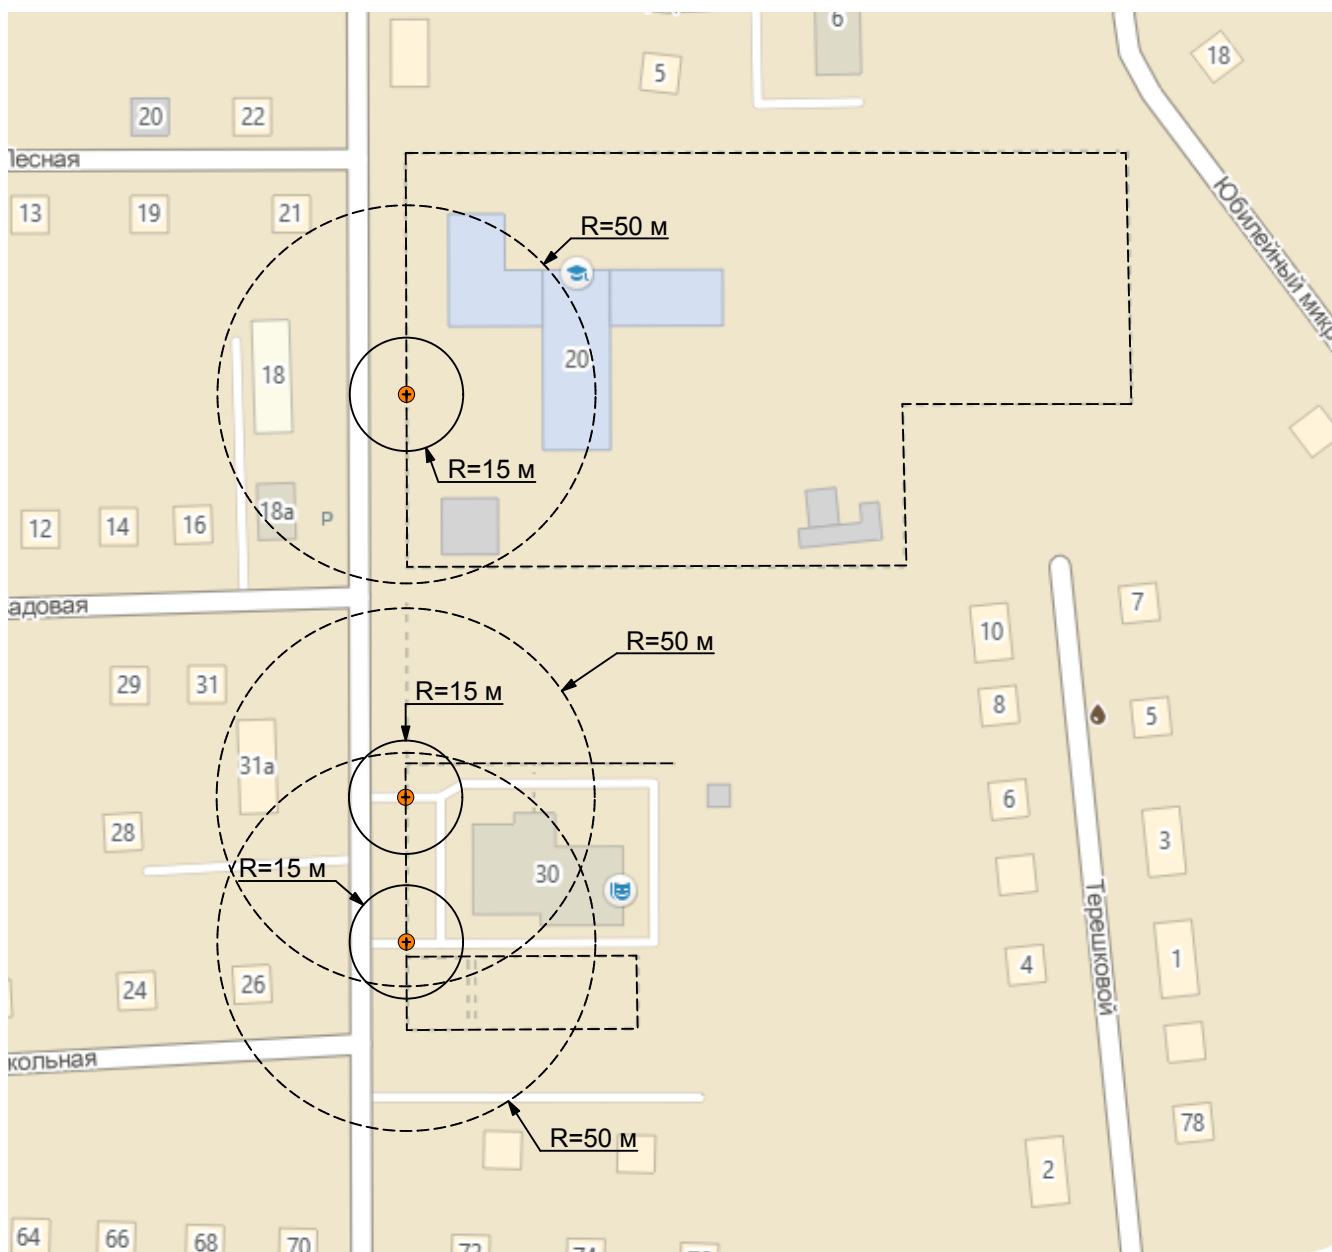

Схема границ прилегающих территорий М 1:2000

Условные обозначения:

-  Вход на объект
-  Расстояние до торговой организации, осуществляющей розничную продажу алкогольной продукции
-  Расстояние до торговой организации, осуществляющей продажу алкогольной продукции при оказании услуг общественного питания

Объекты: 1. МОБУ "Куярская СОШ" (РМЭ, Медведевский район, п.Куяр, ул.Садовая, 20);
2. МОБУ "Куярская СОШ - детский сад "Родничок"; 3. ГБУЗ "Медведевская ЦРБ" Куярский ФАП" (РМЭ, Медведевский район, ул.Школьная, 30)